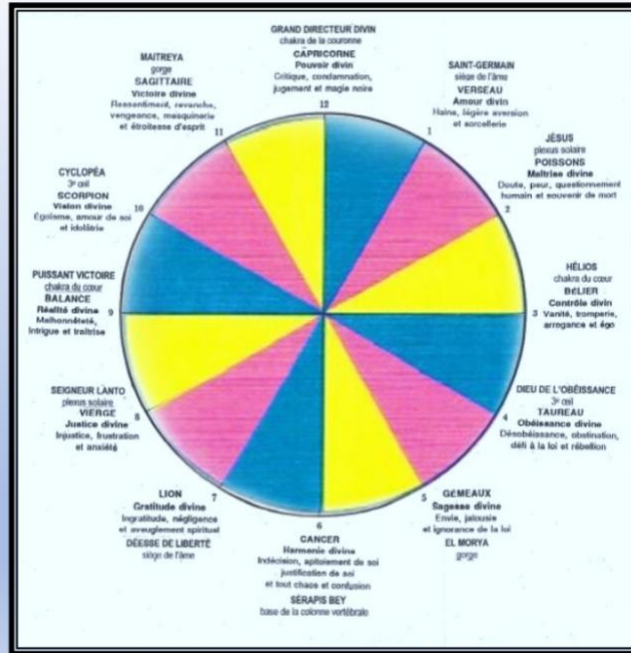

L'horloge cosmique

Les Élohim

Dieu le Créateur

Genèse 1.1