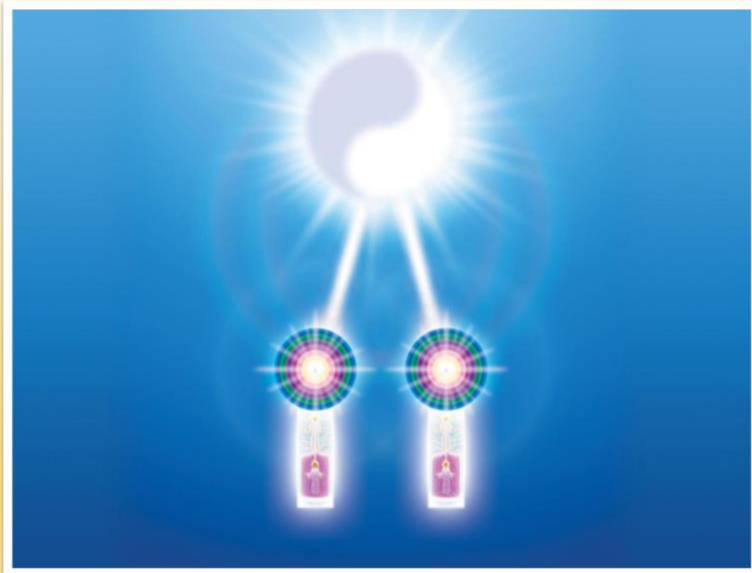

**Les flammes
jumelles telles
que vues dans le
Grand Soleil
Central**

**Dieu Père-Mère -
Alpha et Oméga
- Le flot du Tai
Chi du cosmos
Esprit-Matière**

**Création du
corps causal
des flammes
jumelles**

**Deux
présences
séparées
issues de
l'Unique**

Flammes jumelles :

Et quel est le but de la recherche et de la découverte de la flamme jumelle ? C'est que les deux moitiés sont nécessaires. Le corps causal de chacune des flammes jumelles doit être présent. Il doit y avoir une consonance et une harmonie divine pour que nous puissions accomplir notre raison d'être, quelle qu'elle soit. L'échange divin de cette lumière entre les corps causaux d'en haut nous permet ici-bas – que nous nous connaissions ou que nous soyons présentés ou que nous soyons à l'autre bout du monde – de faire ce que nous devons faire.